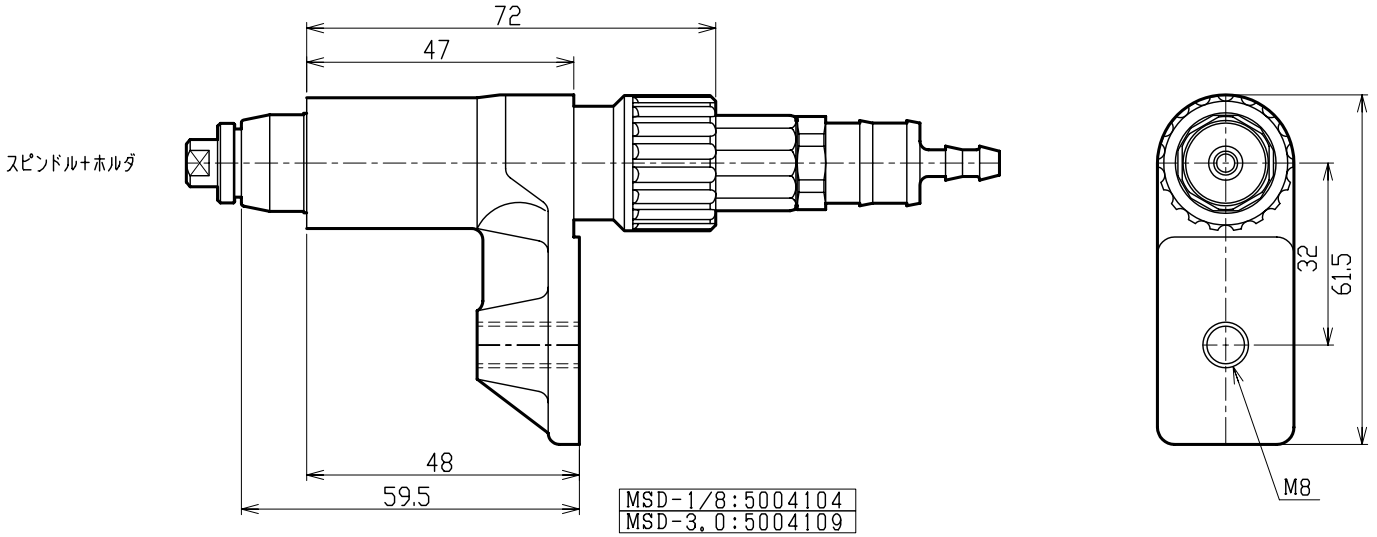

MSD型

MSE型

NAME MSホルダ取付タイプ外形寸法図		CUSTOMER
MODEL MS	UHT CORP	CODE C5004020