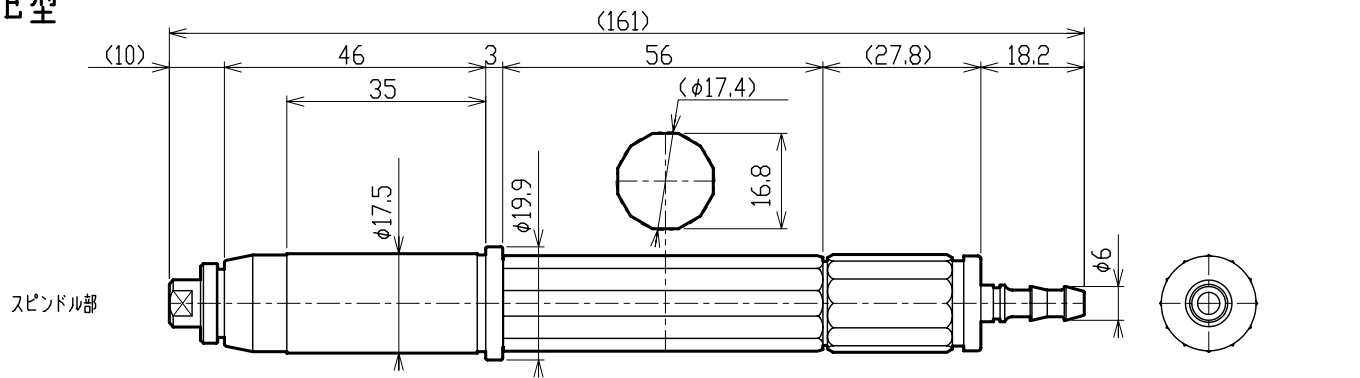

MSD型

MSE型

NAME MSホルダ取付タイプ外形寸法図		CUSTOMER
MODEL MS	UHT CORP	CODE C5004020