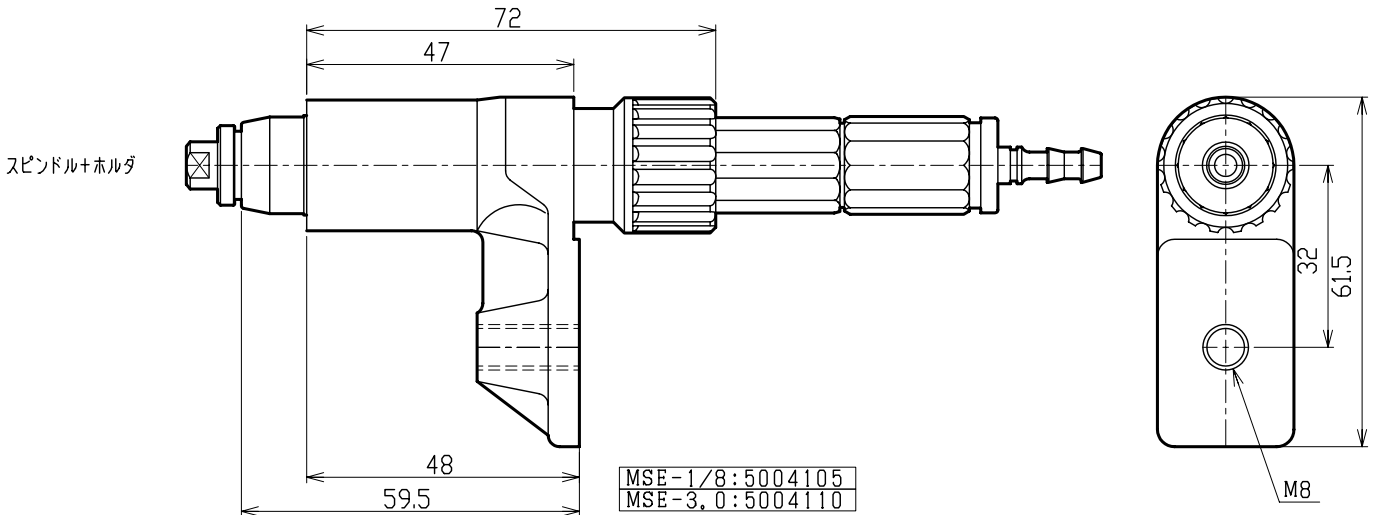

MSD型

MSE型

NAME MSホルダ取付タイプ外形寸法図		CUSTOMER
MODEL MS	UHT CORP	CODE C5004020