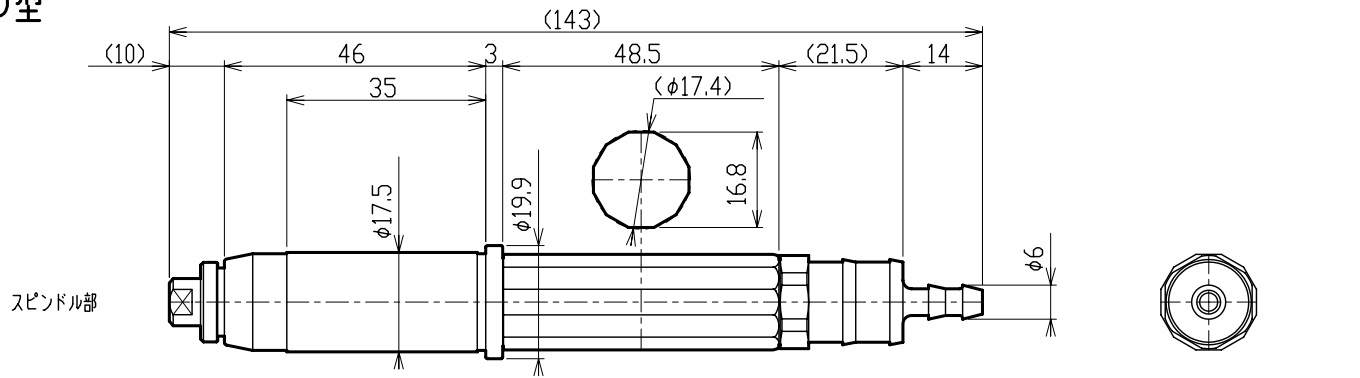

MSD型

MSE型

NAME MSホルダ取付タイプ外形寸法図		CUSTOMER
MODEL MS	UHT CORP	CODE C5004020