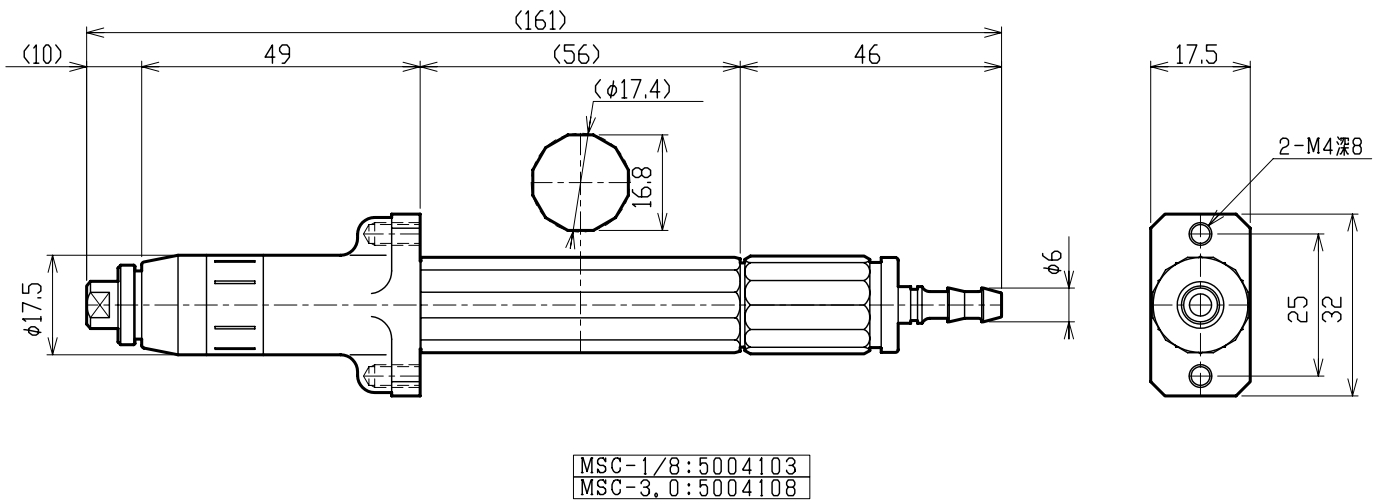

MSA型

MSB型

MSC型

NAME MSフランジ取付タイプ外形寸法図		CUSTOMER
MODEL MS	UHT CORP	CODE C5004010