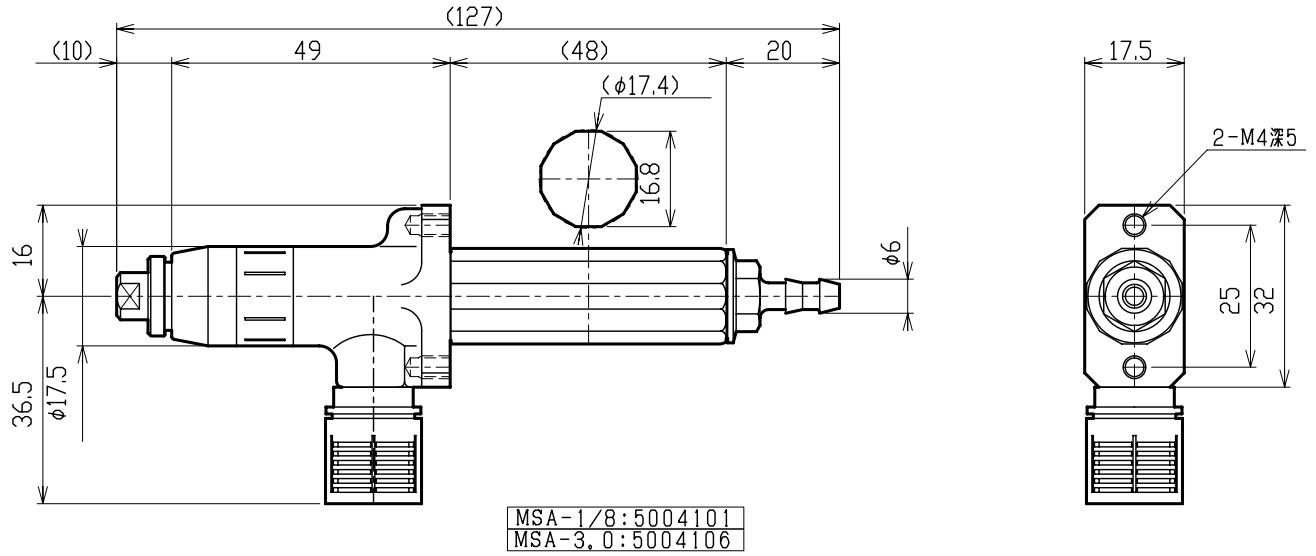

MSA型

MSB型

MSC型

NAME MSフランジ取付タイプ外形寸法図		CUSTOMER
MODEL MS	UHT CORP	CODE C5004010