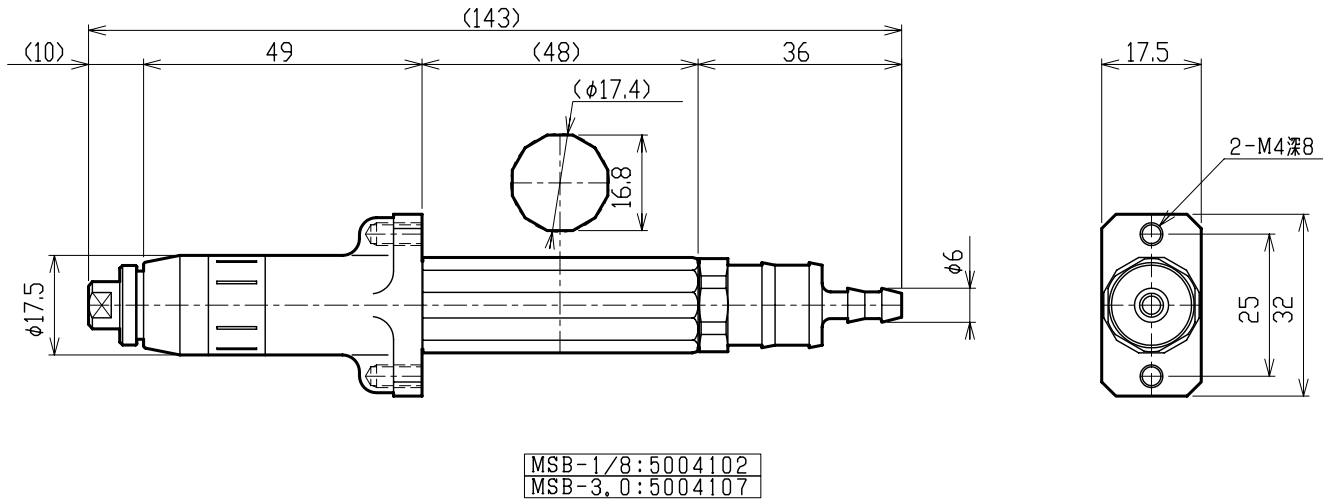

MSA型

MSB型

MSC型

NAME MSフランジ取付タイプ外形寸法図		CUSTOMER
MODEL MS	UHT CORP	CODE C5004010